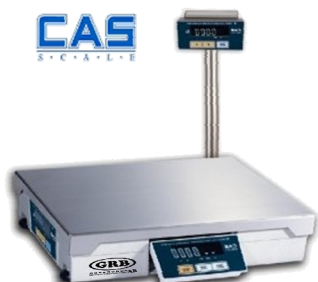

TILLBEHÖR

Kontrollenhet SCU-100

Scanner Sirius S-7030

Bänkvåg med pelare

Scanner BS-970

Thermo rullar 44X50

GÖTEBORGS AB
RESTAURANG & BUTIKSUTRUSTNING

SAM4S

ER 420M

ER-420M är en blixtnabb kassa för dig som har höga krav på snabbhet samt vill ha en direktskrivande journal remsa.

Den extremt snabba skrivaren skriver med en hastighet av 20 linjer per sekund. Uppdragbar samt vridbar kunddisplay samt två kommunikationsportar är standard. ER-420M har en kapacitet på upp till 9 000 artiklar. 47 tangenter med fri programmering gör det lätt att anpassa tangentbordet efter önskemål.

Egenskaper:

- Uppdragbar, vridbar kunddisplay
- 44 mm tystgående, blixtnabb 2-stations
- Thermoprinter, 20 rader/sek
- Tangentbord med 47 knappar
- Låsbar kassalåda med sedelinstick
- Stor kassalåda, helt i metall
- Upp till 9 000 artiklar
- Valutahantering
- In-/Utbetalt funktion
- 99 kassörer
- Ett 30- tal olika rapporter kan tas ur kassan
- Upp till 15 000 raders elektronisk journal
- Dagliga samt periodiska rapporter
- 6 rader med 32 tecken per rad för övre och nedre kvittologo

Anslutbara tillbehör:

Pc. Streckkodsläsare. 80 mm extern skrivare.

Produktspecifikation:

- Skrivare: Thermo
- Display: 2 raders LCD med klartext
- Kund: VDF (16 siffror)
- Tangentbord: 47 tangenter
- Kommunikation: 2 portar
- Minne: PGM ROM 8Mb EPROM
- Minne: DATA RAM 8Mb SRAM
- Minnesbackup: 60 Dagar
- Kassalåda: 4 Sedelfack 8 myntfack
- Strömförsörjning: 230V/50Hz
- Storlek: 400 X 450 X 266 mm (Inkl. Låda)
- Vikt: 13 kg
- Kassarullar: 44 mm thermorulle
- Grafisk logo på kvitto: JA
- RCT (Datum/Tid): JA